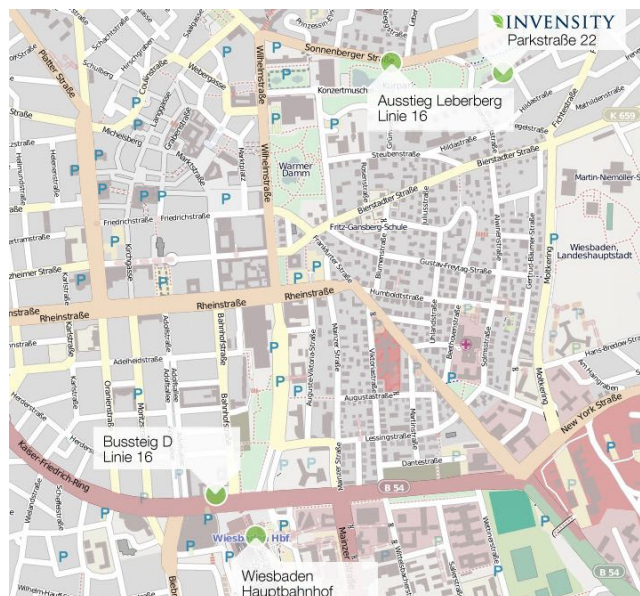

- Von der Wilhelmstraße aus biegen Sie in die Christian-Zais-Straße ein • Direkt nach der Rechtskurve biegen Sie links in die Parkstraße ein
- Die Parkstraße 22 befindet sich nach ca. 600m linker Hand

**Bahn/
Flugzeug**

Fahren Sie mit der Bahn zum Hauptbahnhof Wiesbaden. Vom Flughafen Frankfurt aus nehmen Sie die S-Bahn Linien 8 oder 9. Vom Wiesbadener Hauptbahnhof können Sie uns mit mehreren Buslinien erreichen. Verlassen Sie dazu den Bahnhof durch den Hauptaussgang Richtung Innenstadt/Bahnhofstrasse.

a) **(Kurzer Fußweg)** Die Buslinie 16 (Bussteig D) Richtung Sonnenberg/Rambach verlassen Sie an der Haltestelle Leberberg. Sie steigen aus dem Bus aus und wenden sich nach links. Nach 80 Metern auf der Sonnenberger Straße biegen Sie bitte rechts in die Josef-von-Lauff-Straße ein. Nach ca. 100 Metern kreuzt die Parkstraße, in die Sie bitte links einbiegen. Nach wenigen Metern befindet sich die Parkstraße 22 linker Hand.

b) **(Etwas längerer Fußweg)**

Die Buslinien 1, 8, 16 (Bussteig B) verlassen Sie an der Haltestelle Kurhaus. Dort gehen Sie am Kurhaus vorbei und durchlaufen den Kurpark, bis die Josef-von-Lauff-Straße diesen kreuzt. Hier biegen Sie bitte rechts ab und nach 40 Metern links in die Parkstraße. Nach wenigen Metern befindet sich die Parkstraße 22 linker Hand.

INVENSITY GmbH
Parkstraße 22
65189 Wiesbaden
Tel +49 611 504 754 0
Fax +49 611 504 754 19
wiesbaden@invensity.com

Innovation made by talents