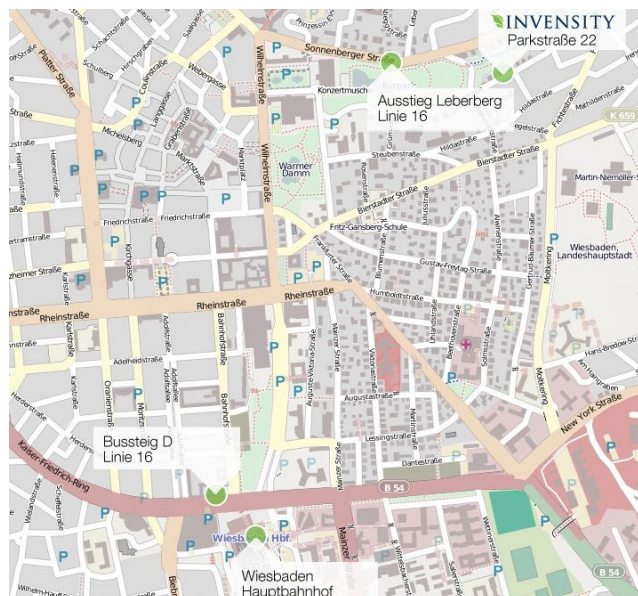

b) Directions from the citycentre:

- Moving on the “Wilhelmstraße” via the “Kurhaus” you turn right in to the “Christian- Zeis- Straße”
- Just after the right hand bend turn left in to the “Parkstraße”
- You’ll find number 22 on the left side of the “Parkstraße” after about 800 metres

Train/ Plane

Travelling by train please get off at “Wiesbaden Hauptbahnhof” (mainstation). Landing at the Frankfurt am Main airport you get to Wiesbaden mainstation by the “S-Bahn” lines S8 and S9 at terminal 1B.

At Wiesbaden mainstation take the main door, to get out on the station square. Outside you face a big street , which is easy to cross by the passage underground right in front of the station. At the end of the passage underground you turn left to take the proper exit. Back on top you are already at the correct busstop (Bus platform “D”). From here you take the busline 16 in direction of “Rambach über Sonnenberg”. The busjourney takes about 16 minutes, you have to get off at the stop “Leberberg”. After leaving the bus you continue in the bus’ direction and turn right at the next possible street (Josef von Lauff Straße). Then you go straight ahead, passing a parc, for about 150 metres. At the next crossroads you turn left in to the “Parkstraße”. You’ll find number 22 on the left side after about 50 metres.

INVENSITY GmbH
Parkstraße 22
65189 Wiesbaden
Tel +49 611 504 754 0
Fax +49 611 504 754 19
wiesbaden@invensity.com

Innovation made by talents